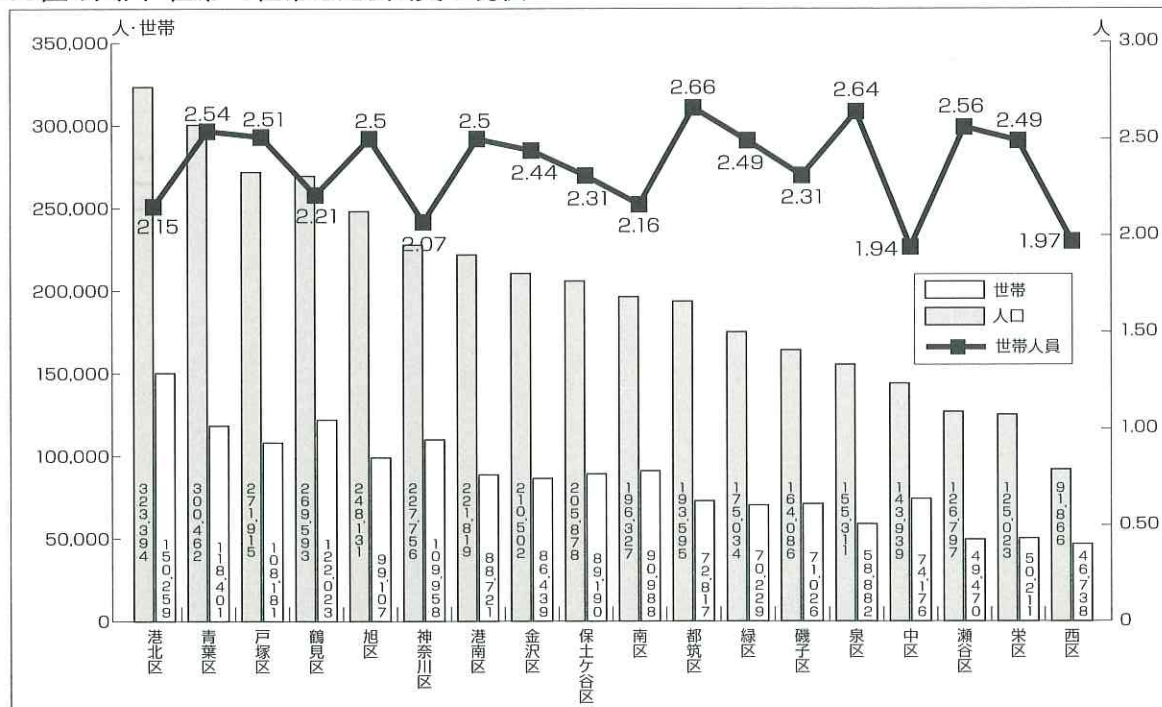

2 人口・世帯

(1) 人口・世帯の増減

～ 青葉区の人口は、30万人。誕生以来、増加し続けている ～

青葉区が誕生した時の人口・世帯は、246,705人、92,402世帯でした。
平成19年5月には、人口30万人に達し、誕生以来、現在にいたるまで増加し続けています。
ただし、一世帯あたりの人員は、年々、わずかながら減少しており、核家族化が進んでいるという傾向も見られます。

●青葉区の人口・世帯・1世帯あたりの人員の推移

※資料：人口ニュース（平成6年は12月1日現在のデータ、以降はすべて10月1日現在）

●18区の人口・世帯・1世帯あたり人員の現状

※資料：人口ニュース（平成20年10月1日現在）