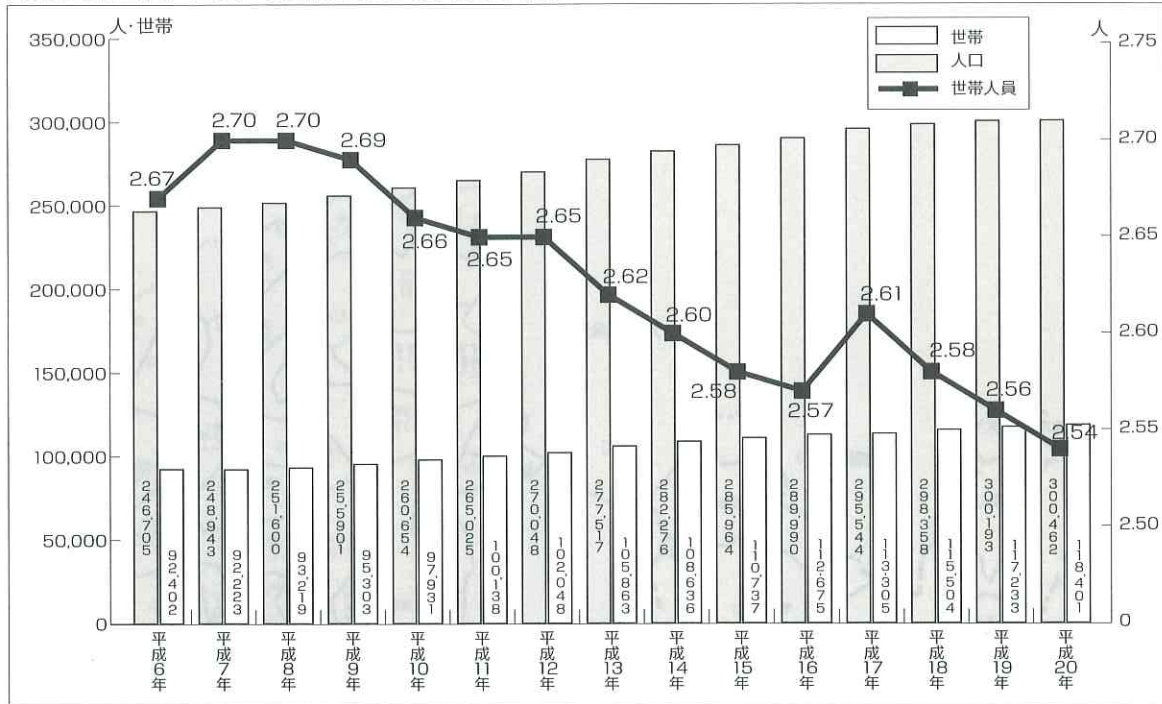

2 人口・世帯

(1) 人口・世帯の増減

～ 青葉区の人口は、30万人。誕生以来、増加し続けている ～

青葉区が誕生した時の人口・世帯は、246,705人、92,402世帯でした。
平成19年5月には、人口30万人に達し、誕生以来、現在にいたるまで増加し続けています。
ただし、一世帯あたりの人員は、年々、わずかながら減少しており、核家族化が進んでいるという傾向も見られます。

●青葉区の人口・世帯・1世帯あたりの人員の推移

※資料：人口ニュース（平成6年は12月1日現在のデータ、以降はすべて10月1日現在）

●18区の人口・世帯・1世帯あたり人員の現状

※資料：人口ニュース（平成20年10月1日現在）